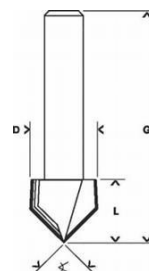

## Фрезер Bosch за дърво канален V-профил ф 16x16/45 мм, ф 8 мм, 90 °

### Технически данни

|  |  |
|--|--|
| Описание                                       | Консумативи PRO  |
| Продуктова линия                               | Консумативи PRO  |
| Спецификация                                   | 8 mm, D1 16 mm, L 16 mm, G 45 mm, 90°                        |
| Вид на опаковката                              | Пластмасова опаковка, кутия с капак, други окачващи елементи |
| Търговска опаковъчна единица                   | 1 Бр.  |
| Транспортна опаковъчна единица<br>Опашка, mm   | 8  |
| Подробности<br>ЪГЪЛ,                           | 90   |
| Диаметър (D) (mm)                              | 16   |
| Работна дължина (L), mm                        | 15.7   |
| Обща дължина (G), mm                           | 45   |
| Подходящ за<br>обработваеми материали (детайл) | Меко дърво Твърда дървесина/масивно дърво                    |

Продукт: [Фрезер Bosch за дърво канален V-профил ф 16x16/45 мм, ф 8 мм, 90 °](#)

Категория: [Консумативи за фрези и обертфрези](#)

Бранд: [Bosch](#)

Категория бранд: [Фрезер Bosch](#)